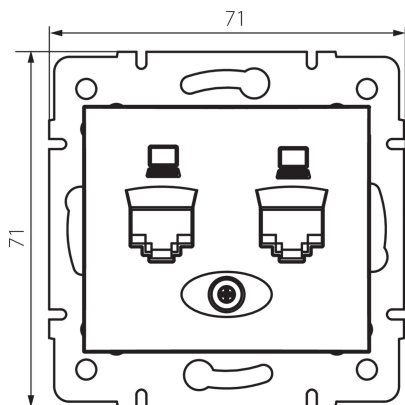

## 24873 DOMO 01-1410-043 sr

Prise informatique double (2xRJ45Cat. 5eJack)

5905339248732

### DONNÉES GÉNÉRALES:

**Couleur:** argent  
**Mode d'installation:** encastré dans le mur  
**Largeur [mm]:** 71  
**Hauteur [mm]:** 71  
**Diamètre du boîtier de montage:** 60  
**Nombre de prises:** 2

### CARACTÉRISTIQUES TECHNIQUES:

**Matériau:** PC  
**Type de prise:** informatique double indépendante 2xRJ45 cat 5e  
**Plastique:** PC  
**Degré IP:** 20

### DONNÉES LOGISTIQUES:

**Unité par emballage:** 10  
**Unité par carton:** 10  
**Conditionnement :** 120  
**Poids unitaire net [g]:** 62  
**Poids [g]:** 74.58  
**Longueu carton emballage [cm]:** 10  
**Largeur emballage unitaire [cm]:** 4  
**Hauteur emballage unitaire [cm]:** 14  
**Poids carton [kg]:** 8.9496  
**Largeur carton [cm]:** 25.5  
**Hauteur carton [cm]:** 32  
**Longueur carton [cm]:** 44  
**Volume carton [m³]:** 0.035904