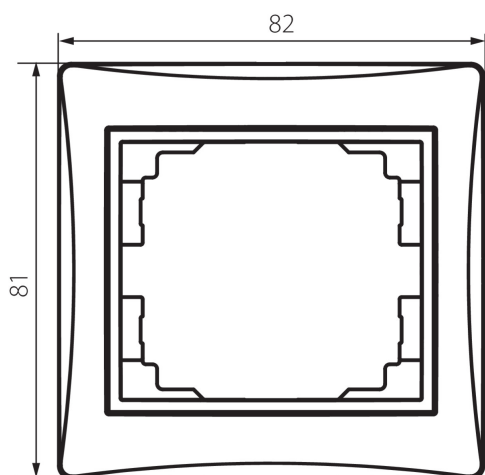

24880 DOMO 01-1460-043 sr

Plaque simple horizontale

5905339248800

DONNÉES GÉNÉRALES:

Couleur: argent

Largeur [mm]: 81

Hauteur [mm]: 81

CARACTÉRISTIQUES TECHNIQUES:

Matériau: PC

Plastique: PC

DONNÉES LOGISTIQUES:

Unité par emballage: 20

Unité par carton: 20

Conditionnement : 240

Poids unitaire net [g]: 16

Poids [g]: 23.33

Longueu carton emballage [cm]: 10

Largeur emballage unitaire [cm]: 1

Hauteur emballage unitaire [cm]: 15

Poids carton [kg]: 5.5992

Largeur carton [cm]: 20

Hauteur carton [cm]: 42

Longueur carton [cm]: 37.5

Volume carton [m³]: 0.0315