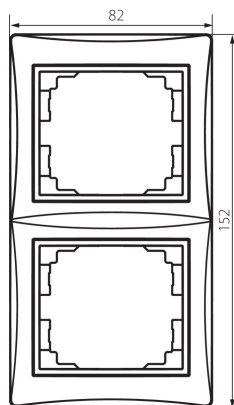

24885 DOMO 01-1520-043 sr

Cadre double vertical

5905339248855

DONNÉES GÉNÉRALES:

Couleur: argent
Largeur [mm]: 81
Hauteur [mm]: 152

CARACTÉRISTIQUES TECHNIQUES:

Matériau: PC
Plastique: PC

DONNÉES LOGISTIQUES:

Unité par emballage: 10
Unité par carton: 10
Conditionnement : 120
Poids unitaire net [g]: 32
Poids [g]: 43.42
Longueu carton emballage [cm]: 10
Largeur emballage unitaire [cm]: 1.5
Hauteur emballage unitaire [cm]: 21.5
Poids carton [kg]: 5.2104
Largeur carton [cm]: 18
Hauteur carton [cm]: 42
Longueur carton [cm]: 37.5
Volume carton [m³]: 0.02835