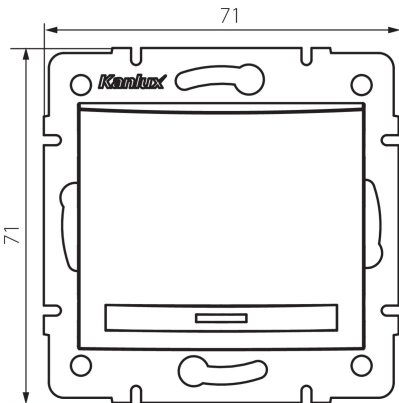

24901 DOMO 01-1110-241 gr

Interrupteur simple pour luminaire LED

5905339249012

DONNÉES GÉNÉRALES:

Couleur: graphite
Mode d'installation: encastré dans le mur
Rétroéclairage: oui
Largeur [mm]: 71
Hauteur [mm]: 71
Diamètre du boîtier de montage: 60
Profondeur de montage: 25

CARACTÉRISTIQUES TECHNIQUES:

Tension nominale [V]: 250 AC
Matériau: PC
Matériel des embouts d'extrémité de câble: CuSn94
Type de connexion: Connecteur rapide
Plastique: PC
Nombre de leviers: 1
Courant nominal [AX]: 10
Degré IP: 20

DONNÉES LOGISTIQUES:

Unité par emballage: 10
Unité par carton: 10
Conditionnement: 120
Poids unitaire net [g]: 78
Poids [g]: 91.75
Longueur carton emballage [cm]: 10
Largeur emballage unitaire [cm]: 4
Hauteur emballage unitaire [cm]: 14
Poids carton [kg]: 11.01
Largeur carton [cm]: 25.5
Hauteur carton [cm]: 32
Longueur carton [cm]: 44
Volume carton [m³]: 0.035904