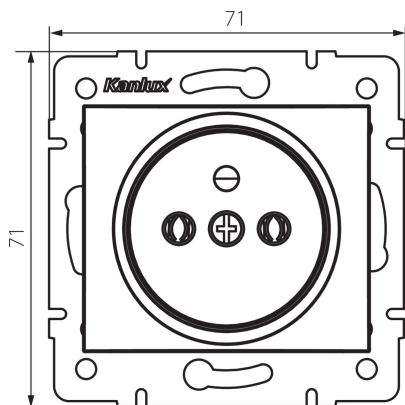

## 24913 DOMO 01-1251-141 gr

Prise de courant simple française

5905339249135

### DONNÉES GÉNÉRALES:

**Couleur:** graphite  
**Mode d'installation:** encastré dans le mur  
**Largeur [mm]:** 71  
**Hauteur [mm]:** 71  
**Diamètre du boîtier de montage:** 60  
**Profondeur de montage:** 25  
**Nombre de prises:** 1

### CARACTÉRISTIQUES TECHNIQUES:

**Tension nominale [V]:** 250 AC  
**Courant nominal [A]:** 16  
**Classe électrique:** I  
**Matériau:** PC  
**Matériel des embouts d'extrémité de câble :** CuSn94  
**Type de mise à la terre:** type e  
**Type de connexion:** Connecteur a vis  
**Plastique:** PC  
**Degré IP:** 20