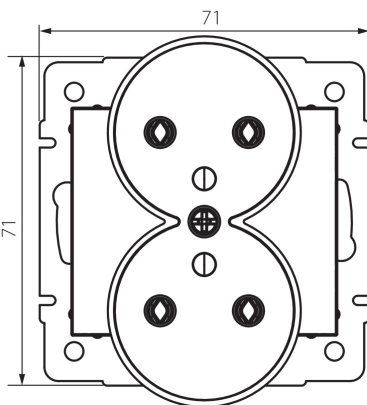

24914 DOMO 01-1253-141 gr

Double prise de courant française avec terre

5905339249142

DONNÉES GÉNÉRALES:

Couleur: graphite
Mode d'installation: encastré dans le mur
Largeur [mm]: 71
Hauteur [mm]: 71
Diamètre du boîtier de montage: 60
Profondeur de montage: 25
Nombre de prises: 2

CARACTÉRISTIQUES TECHNIQUES:

Tension nominale [V]: 250 AC
Courant nominal [A]: 16
Classe électrique: I
Matériau: PC
Matériel des embouts d'extrémité de câble : CuSn94
Type de mise à la terre: type e
Type de connexion: Connecteur à vis
Plastique: PC
Degré IP: 20

DONNÉES LOGISTIQUES:

Unité par emballage: 10
Unité par carton: 10
Conditionnement : 120
Poids unitaire net [g]: 88
Poids [g]: 105.17
Longueu carton emballage [cm]: 10
Largeur emballage unitaire [cm]: 5
Hauteur emballage unitaire [cm]: 14
Poids carton [kg]: 12.6204
Largeur carton [cm]: 25.5
Hauteur carton [cm]: 32
Longueur carton [cm]: 44
Volume carton [m³]: 0.035904

24914 DOMO 01-1253-141 gr

Double prise de courant française avec terre