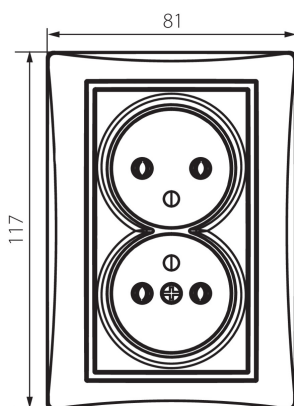

24916 DOMO 01-1261-141 gr

Double prise de courant française complète

5905339249166

DONNÉES GÉNÉRALES:

Couleur: graphite
Mode d'installation: encastré dans le mur
Largeur [mm]: 81
Hauteur [mm]: 110
Diamètre du boîtier de montage: 68
Profondeur de montage: 25
Nombre de prises: 2

CARACTÉRISTIQUES TECHNIQUES:

Tension nominale [V]: 250 AC
Courant nominal [A]: 16
Classe électrique: I
Matériau: PC
Matériel des embouts d'extrémité de câble : CuSn94
Type de mise à la terre: type e
Type de connexion: Connecteur à vis
Plastique: PC
Degré IP: 20

DONNÉES LOGISTIQUES:

Unité par emballage: 10
Unité par carton: 10
Conditionnement : 120
Poids unitaire net [g]: 116
Poids [g]: 134.67
Longueu carton emballage [cm]: 10
Largeur emballage unitaire [cm]: 5
Hauteur emballage unitaire [cm]: 18
Poids carton [kg]: 16.1604
Largeur carton [cm]: 25
Hauteur carton [cm]: 52.5
Longueur carton [cm]: 52
Volume carton [m³]: 0.06825

24916 DOMO 01-1261-141 gr

Double prise de courant française complète