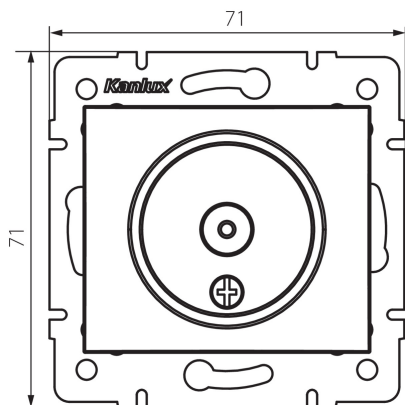

## 24919 DOMO 01-1290-041 gr

Prise TV de passage

5905339249197

### DONNÉES GÉNÉRALES:

**Couleur:** graphite  
**Mode d'installation:** encastré dans le mur  
**Largeur [mm]:** 69  
**Hauteur [mm]:** 64  
**Diamètre du boîtier de montage:** 60  
**Nombre de prises:** 1

### CARACTÉRISTIQUES TECHNIQUES:

**Matériau:** PC  
**Type de prise:** antenne tv saillie  
**Plastique:** PC  
**Degré IP:** 20