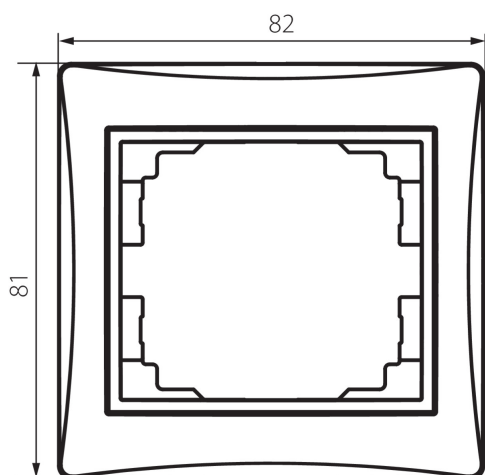

## 24939 DOMO 01-1460-041 gr

Plaque simple horizontale

5905339249395

### DONNÉES GÉNÉRALES:

**Couleur:** graphite

**Largeur [mm]:** 81

**Hauteur [mm]:** 81

**Hauteur emballage unitaire [cm]:** 15

**Poids carton [kg]:** 5.5992

**Largeur carton [cm]:** 20

**Hauteur carton [cm]:** 42

**Longueur carton [cm]:** 37.5

**Volume carton [m<sup>3</sup>]:** 0.0315

Date of issue: 15.11.2022, 15:24