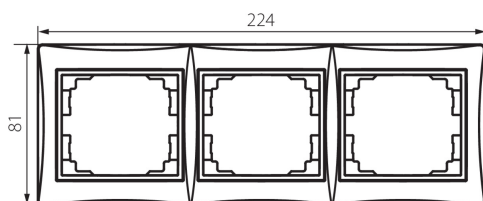

24941 DOMO 01-1480-041 gr

Cadre triple horizontal

5905339249418

DONNÉES GÉNÉRALES:

Couleur: graphite
Largeur [mm]: 223
Hauteur [mm]: 81

CARACTÉRISTIQUES TECHNIQUES:

Matériau: PC
Plastique: PC

DONNÉES LOGISTIQUES:

Unité par emballage: 10
Unité par carton: 10
Conditionnement : 120
Poids unitaire net [g]: 46
Poids [g]: 59.75
Longueu carton emballage [cm]: 10
Largeur emballage unitaire [cm]: 1
Hauteur emballage unitaire [cm]: 29
Poids carton [kg]: 7.17
Largeur carton [cm]: 25
Hauteur carton [cm]: 42
Longueur carton [cm]: 37.5
Volume carton [m³]: 0.039375