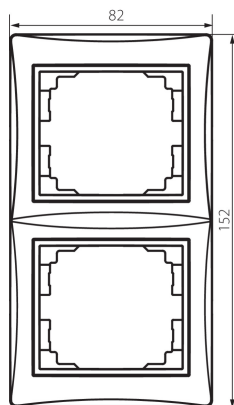

24944 DOMO 01-1520-041 gr

Cadre double vertical

5905339249449

DONNÉES GÉNÉRALES:

Couleur: graphite

Largeur [mm]: 81

Hauteur [mm]: 152

CARACTÉRISTIQUES TECHNIQUES:

Matériau: PC

Plastique: PC

DONNÉES LOGISTIQUES:

Unité par emballage: 10

Unité par carton: 10

Conditionnement : 120

Poids unitaire net [g]: 32

Poids [g]: 43.42

Longueu carton emballage [cm]: 10

Largeur emballage unitaire [cm]: 1.5

Hauteur emballage unitaire [cm]: 21.5

Poids carton [kg]: 5.2104

Largeur carton [cm]: 18

Hauteur carton [cm]: 42

Longueur carton [cm]: 37.5

Volume carton [m³]: 0.02835