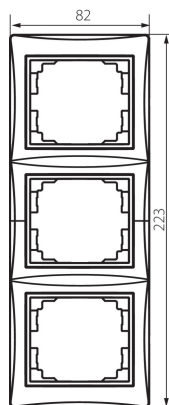

24945 DOMO 01-1530-041 gr

Cadre triple vertical

5905339249456

DONNÉES GÉNÉRALES:

Couleur: graphite

Largeur [mm]: 81

Hauteur [mm]: 223

CARACTÉRISTIQUES TECHNIQUES:

Matériau: PC

Plastique: PC

DONNÉES LOGISTIQUES:

Unité par emballage: 10

Unité par carton: 10

Conditionnement : 120

Poids unitaire net [g]: 46

Poids [g]: 60

Longueur carton emballage [cm]: 10

Largeur emballage unitaire [cm]: 1.5

Hauteur emballage unitaire [cm]: 29

Poids carton [kg]: 7.2

Largeur carton [cm]: 25

Hauteur carton [cm]: 42

Longueur carton [cm]: 37.5

Volume carton [m³]: 0.039375