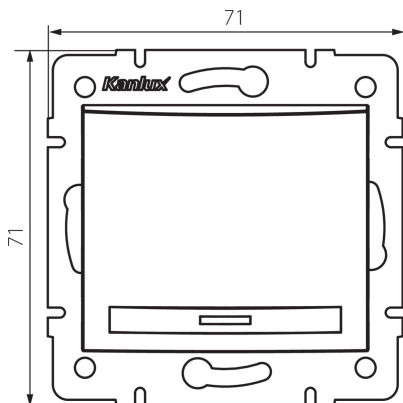

## 24960 DOMO 01-1110-230 pe

Interrupteur simple pour luminaire LED

5905339249609

### DONNÉES GÉNÉRALES:

**Couleur:** blanc perlé  
**Mode d'installation:** encastré dans le mur  
**Rétroéclairage:** oui  
**Largeur [mm]:** 71  
**Hauteur [mm]:** 71  
**Diamètre du boîtier de montage:** 60  
**Profondeur de montage:** 25

### CARACTÉRISTIQUES TECHNIQUES:

**Tension nominale [V]:** 250 AC  
**Matériau:** PC  
**Matériel des embouts d'extrémité de câble:** CuSn94  
**Type de connexion:** Connecteur rapide  
**Plastique:** PC  
**Nombre de leviers:** 1  
**Courant nominal [AX]:** 10  
**Degré IP:** 20