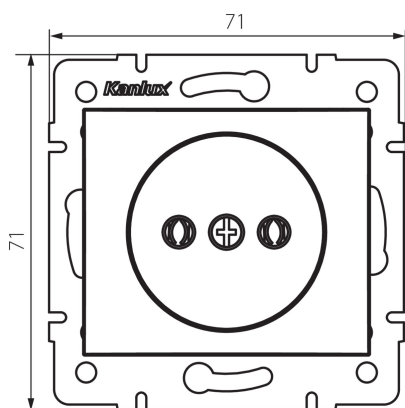

24966 DOMO 01-1210-130 pe

Prise de courant sans terre

5905339249661

DONNÉES GÉNÉRALES:

Couleur: blanc perlé
Mode d'installation: encastré dans le mur
Largeur [mm]: 71
Hauteur [mm]: 71
Diamètre du boîtier de montage: 60
Profondeur de montage: 25
Nombre de prises: 1

CARACTÉRISTIQUES TECHNIQUES:

Tension nominale [V]: 250 AC
Courant nominal [A]: 16
Classe électrique: II
Matériau: PC
Matériel des embouts d'extrémité de câble : CuSn94
Type de mise à la terre: 2P
Type de connexion: Connecteur a vis
Plastique: PC
Degré IP: 20

DONNÉES LOGISTIQUES:

Unité par emballage: 10
Unité par carton: 10
Conditionnement : 120
Poids unitaire net [g]: 58
Poids [g]: 70.58
Longueu carton emballage [cm]: 10
Largeur emballage unitaire [cm]: 4
Hauteur emballage unitaire [cm]: 14
Poids carton [kg]: 8.4696
Largeur carton [cm]: 25.5
Hauteur carton [cm]: 32
Longueur carton [cm]: 44
Volume carton [m³]: 0.035904