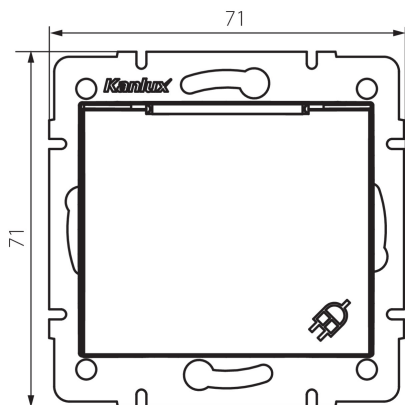

## 24969 DOMO 01-1560-130 pe

Prise de courant française IP-44

5905339249692

### DONNÉES GÉNÉRALES:

**Couleur:** blanc perlé  
**Mode d'installation:** encastré dans le mur  
**Largeur [mm]:** 71  
**Hauteur [mm]:** 71  
**Diamètre du boîtier de montage:** 60  
**Profondeur de montage:** 25  
**Nombre de prises:** 1

### CARACTÉRISTIQUES TECHNIQUES:

**Tension nominale [V]:** 250 AC  
**Courant nominal [A]:** 16  
**Classe électrique:** I  
**Matériau:** PC  
**Matériel des embouts d'extrémité de câble :** CuSn94  
**Type de mise à la terre:** type e  
**Type de connexion:** Connecteur a vis  
**Plastique:** PC  
**Degré IP:** 44