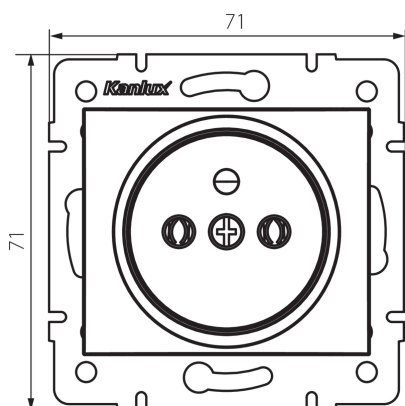

## 24972 DOMO 01-1251-130 pe

Prise de courant simple française

5905339249722

### DONNÉES GÉNÉRALES:

**Couleur:** blanc perlé  
**Mode d'installation:** encastré dans le mur  
**Largeur [mm]:** 71  
**Hauteur [mm]:** 71  
**Diamètre du boîtier de montage:** 60  
**Profondeur de montage:** 25  
**Nombre de prises:** 1

### CARACTÉRISTIQUES TECHNIQUES:

**Tension nominale [V]:** 250 AC  
**Courant nominal [A]:** 16  
**Classe électrique:** I  
**Matériau:** PC  
**Matériel des embouts d'extrémité de câble :** CuSn94  
**Type de mise à la terre:** type e  
**Type de connexion:** Connecteur a vis  
**Plastique:** PC  
**Degré IP:** 20