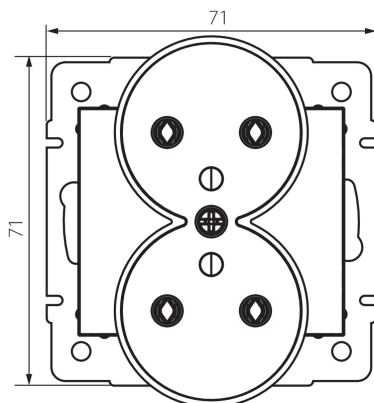

24973 DOMO 01-1253-130 pe

Double prise de courant française avec terre

5905339249739

DONNÉES GÉNÉRALES:

Couleur: blanc perlé
Mode d'installation: encastré dans le mur
Largeur [mm]: 71
Hauteur [mm]: 71
Diamètre du boîtier de montage: 60
Profondeur de montage: 25
Nombre de prises: 2

CARACTÉRISTIQUES TECHNIQUES:

Tension nominale [V]: 250 AC
Courant nominal [A]: 16
Classe électrique: I
Matériau: PC
Matériel des embouts d'extrémité de câble : CuSn94
Type de mise à la terre: type e
Type de connexion: Connecteur à vis
Plastique: PC
Degré IP: 20

DONNÉES LOGISTIQUES:

Unité par emballage: 10
Unité par carton: 10
Conditionnement : 120
Poids unitaire net [g]: 88
Poids [g]: 105.17
Longueu carton emballage [cm]: 10
Largeur emballage unitaire [cm]: 5
Hauteur emballage unitaire [cm]: 14
Poids carton [kg]: 12.6204
Largeur carton [cm]: 25.5
Hauteur carton [cm]: 32
Longueur carton [cm]: 44
Volume carton [m³]: 0.035904

24973 DOMO 01-1253-130 pe

Double prise de courant française avec terre