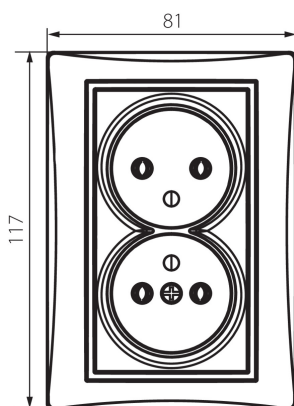

## 24975 DOMO 01-1261-130 pe

Double prise de courant française complète

5905339249753

### DONNÉES GÉNÉRALES:

**Couleur:** blanc perlé  
**Mode d'installation:** encastré dans le mur  
**Largeur [mm]:** 81  
**Hauteur [mm]:** 110  
**Diamètre du boîtier de montage:** 68  
**Profondeur de montage:** 25  
**Nombre de prises:** 2

### CARACTÉRISTIQUES TECHNIQUES:

**Tension nominale [V]:** 250 AC  
**Courant nominal [A]:** 16  
**Classe électrique:** I  
**Matériau:** PC  
**Matériel des embouts d'extrémité de câble :** CuSn94  
**Type de mise à la terre:** type e  
**Type de connexion:** Connecteur a vis  
**Plastique:** PC  
**Degré IP:** 20

### DONNÉES LOGISTIQUES:

**Unité par emballage:** 10  
**Unité par carton:** 10  
**Conditionnement :** 120  
**Poids unitaire net [g]:** 116  
**Poids [g]:** 134.67  
**Longueu carton emballage [cm]:** 10  
**Largeur emballage unitaire [cm]:** 5  
**Hauteur emballage unitaire [cm]:** 18  
**Poids carton [kg]:** 16.1604  
**Largeur carton [cm]:** 25  
**Hauteur carton [cm]:** 52.5  
**Longueur carton [cm]:** 52  
**Volume carton [m³]:** 0.06825