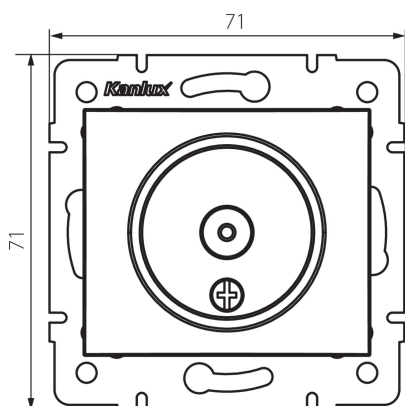

24978 DOMO 01-1290-030 pe

Prise TV de passage

5905339249784

DONNÉES GÉNÉRALES:

Couleur: blanc perlé
Mode d'installation: encastré dans le mur
Largeur [mm]: 69
Hauteur [mm]: 64
Diamètre du boîtier de montage: 60
Nombre de prises: 1

CARACTÉRISTIQUES TECHNIQUES:

Matériau: PC
Type de prise: antenne tv saillie
Plastique: PC
Degré IP: 20

DONNÉES LOGISTIQUES:

Unité par emballage: 10
Unité par carton: 10
Conditionnement : 120
Poids unitaire net [g]: 66
Poids [g]: 78.33
Longueu carton emballage [cm]: 10
Largeur emballage unitaire [cm]: 4
Hauteur emballage unitaire [cm]: 14
Poids carton [kg]: 9.3996
Largeur carton [cm]: 25.5
Hauteur carton [cm]: 32
Longueur carton [cm]: 44
Volume carton [m³]: 0.035904