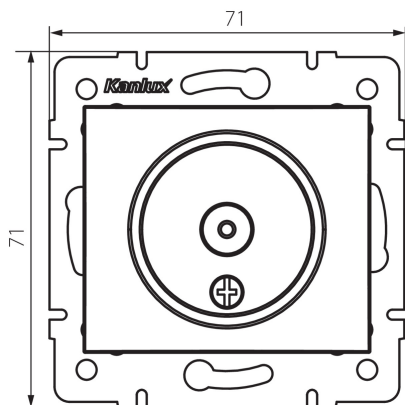

### DONNÉES GÉNÉRALES:

**Couleur:** blanc perlé  
**Mode d'installation:** encastré dans le mur  
**Largeur [mm]:** 69  
**Hauteur [mm]:** 64  
**Diamètre du boîtier de montage:** 60  
**Nombre de prises:** 1

### CARACTÉRISTIQUES TECHNIQUES:

**Matériau:** PC  
**Type de prise:** antenne tv  
**Plastique:** PC  
**Degré IP:** 20