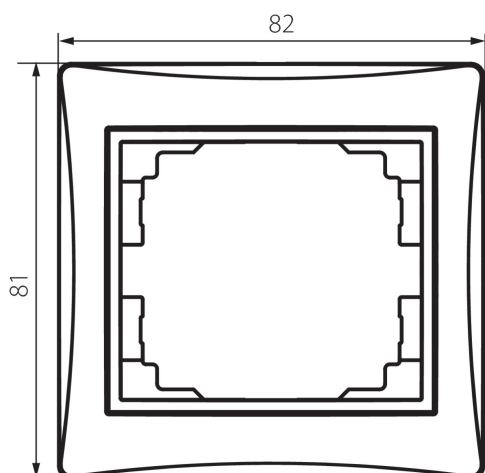

### DONNÉES GÉNÉRALES:

**Couleur:** blanc perlé

**Largeur [mm]:** 81

**Hauteur [mm]:** 81

**Hauteur emballage unitaire [cm]:** 15

**Poids carton [kg]:** 5.5992

**Largeur carton [cm]:** 20

**Hauteur carton [cm]:** 42

**Longueur carton [cm]:** 37.5

**Volume carton [m<sup>3</sup>]:** 0.0315

Date of issue: 15.11.2022, 15:24