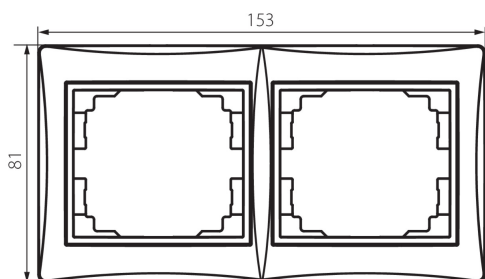

24999 DOMO 01-1470-030 pe

Cadre double horizontal

5905339249999

DONNÉES GÉNÉRALES:

Couleur: blanc perlé

Largeur [mm]: 152

Hauteur [mm]: 81

CARACTÉRISTIQUES TECHNIQUES:

Matériau: PC

Plastique: PC

DONNÉES LOGISTIQUES:

Unité par emballage: 10

Unité par carton: 10

Conditionnement : 120

Poids unitaire net [g]: 30

Poids [g]: 41.42

Longueu carton emballage [cm]: 10

Largeur emballage unitaire [cm]: 1

Hauteur emballage unitaire [cm]: 21

Poids carton [kg]: 4.9704

Largeur carton [cm]: 18

Hauteur carton [cm]: 42

Longueur carton [cm]: 37.5

Volume carton [m³]: 0.02835