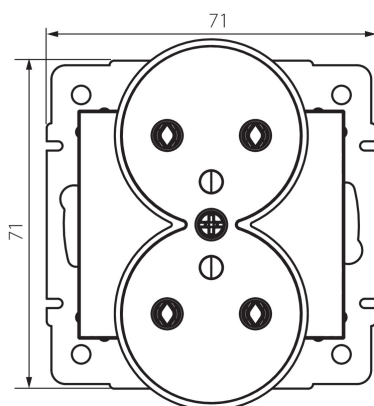

25032 DOMO 01-1253-150 sz

Double prise de courant française avec terre

5905339250322

DONNÉES GÉNÉRALES:

Couleur: champagne
Mode d'installation: encastré dans le mur
Largeur [mm]: 71
Hauteur [mm]: 71
Diamètre du boîtier de montage: 60
Profondeur de montage: 25
Nombre de prises: 2

CARACTÉRISTIQUES TECHNIQUES:

Tension nominale [V]: 250 AC
Courant nominal [A]: 16
Classe électrique: I
Matériau: PC
Matériel des embouts d'extrémité de câble : CuSn94
Type de mise à la terre: type e
Type de connexion: Connecteur à vis
Plastique: PC
Degré IP: 20

DONNÉES LOGISTIQUES:

Unité par emballage: 10
Unité par carton: 10
Conditionnement : 120
Poids unitaire net [g]: 88
Poids [g]: 105.17
Longueu carton emballage [cm]: 10
Largeur emballage unitaire [cm]: 5
Hauteur emballage unitaire [cm]: 14
Poids carton [kg]: 12.6204
Largeur carton [cm]: 25.5
Hauteur carton [cm]: 32
Longueur carton [cm]: 44
Volume carton [m³]: 0.035904

25032 DOMO 01-1253-150 sz

Double prise de courant française avec terre