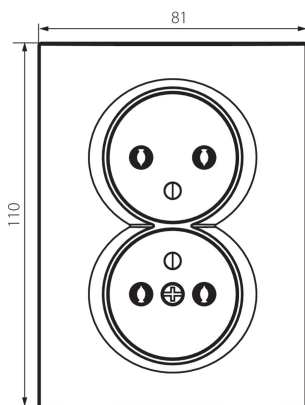

## 25094 LOGI 02-1261-102 bi

Double prise de courant française complète

5905339250940

Une prise d'alimentation secteur double avec terre, complète - elle ne nécessite pas de cadre supplémentaire.

### DONNÉES GÉNÉRALES:

**Couleur:** blanc  
**Mode d'installation:** encastré dans le mur  
**Largeur [mm]:** 81  
**Hauteur [mm]:** 110  
**Diamètre du boîtier de montage:** 68  
**Profondeur de montage:** 25  
**Nombre de prises:** 2

### CARACTÉRISTIQUES TECHNIQUES:

**Tension nominale [V]:** 250 AC  
**Courant nominal [A]:** 16  
**Classe électrique:** I  
**Matériel des embouts d'extrémité de câble :** CuZn70  
**Type de mise à la terre:** type e  
**Type de connexion:** Connecteur à vis  
**Plastique:** ABS  
**Degré IP:** 20

### DONNÉES LOGISTIQUES:

**Unité par emballage:** 10  
**Unité par carton:** 10  
**Conditionnement :** 120  
**Poids unitaire net [g]:** 102  
**Poids [g]:** 118.75  
**Longueur carton emballage [cm]:** 10  
**Largeur emballage unitaire [cm]:** 5  
**Hauteur emballage unitaire [cm]:** 18  
**Poids carton [kg]:** 14.25  
**Largeur carton [cm]:** 25  
**Hauteur carton [cm]:** 52.5  
**Longueur carton [cm]:** 52  
**Volume carton [m<sup>3</sup>]:** 0.06825