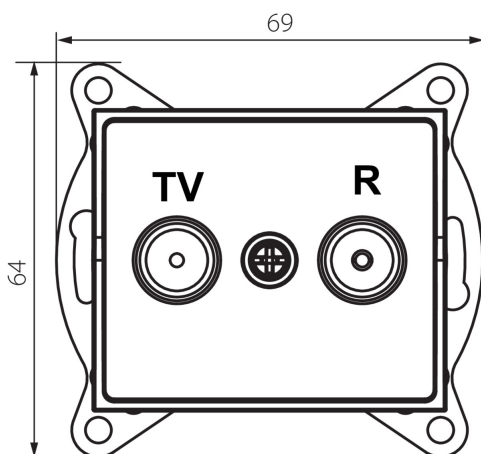

25100 LOGI 02-1320-002 bi

Prise RTV de passage

5905339251008

DONNÉES GÉNÉRALES:

Couleur: blanc
Mode d'installation: encastré dans le mur
Largeur [mm]: 69
Hauteur [mm]: 64
Diamètre du boîtier de montage: 60
Nombre de prises: 2

CARACTÉRISTIQUES TECHNIQUES:

Type de prise: rtv saillie
Plastique: ABS

DONNÉES LOGISTIQUES:

Unité par emballage: 10
Unité par carton: 10
Conditionnement : 120
Poids unitaire net [g]: 86
Poids [g]: 98.67
Longueur carton emballage [cm]: 10
Largeur emballage unitaire [cm]: 4
Hauteur emballage unitaire [cm]: 14
Poids carton [kg]: 11.8404
Largeur carton [cm]: 25.5
Hauteur carton [cm]: 32
Longueur carton [cm]: 44
Volume carton [m³]: 0.035904