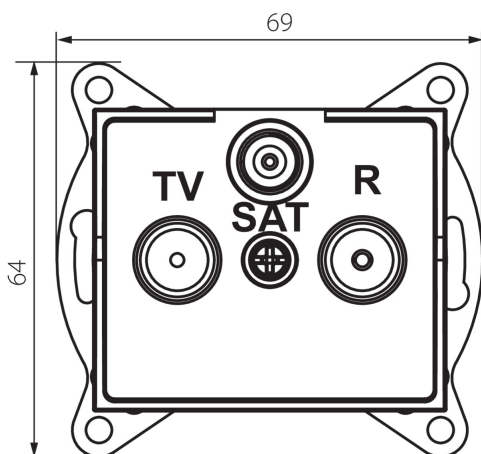

25103 LOGI 02-1350-002 bi

Prise RTV-SAT terminale

5905339251039

DONNÉES GÉNÉRALES:

Couleur: blanc

Mode d'installation: encastré dans le mur

Largeur [mm]: 69

Hauteur [mm]: 64

Diamètre du boîtier de montage: 60

Nombre de prises: 3

CARACTÉRISTIQUES TECHNIQUES:

Type de prise: embout rtv-sat

Plastique: ABS

DONNÉES LOGISTIQUES:

Unité par emballage: 10

Unité par carton: 10

Conditionnement : 120

Poids unitaire net [g]: 92

Poids [g]: 104.42

Longueur carton emballage [cm]: 10

Largeur emballage unitaire [cm]: 4

Hauteur emballage unitaire [cm]: 14

Poids carton [kg]: 12.5304

Largeur carton [cm]: 25.5

Hauteur carton [cm]: 32

Longueur carton [cm]: 44

Volume carton [m³]: 0.035904