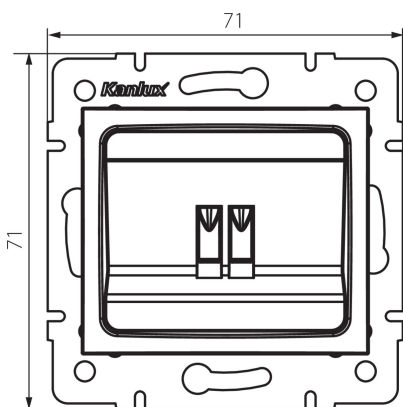

## 25114 LOGI 02-1450-002 bi

Prise de haut-parleur simple

5905339251145

### DONNÉES GÉNÉRALES:

**Couleur:** blanc  
**Mode d'installation:** encastré dans le mur  
**Largeur [mm]:** 71  
**Hauteur [mm]:** 71  
**Diamètre du boîtier de montage:** 60  
**Nombre de prises:** 1