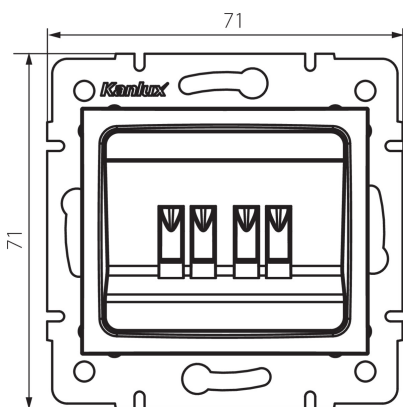

25115 LOGI 02-1820-002 bi

Prise de haut-parleur double

5905339251152

DONNÉES GÉNÉRALES:

Couleur: blanc
Mode d'installation: encastré dans le mur
Largeur [mm]: 71
Hauteur [mm]: 71
Diamètre du boîtier de montage: 60
Nombre de prises: 2

CARACTÉRISTIQUES TECHNIQUES:

Plastique: ABS

DONNÉES LOGISTIQUES:

Unité par emballage: 10
Unité par carton: 10
Conditionnement : 120
Poids unitaire net [g]: 64
Poids [g]: 76.67
Longueur carton emballage [cm]: 10
Largeur emballage unitaire [cm]: 4.5
Hauteur emballage unitaire [cm]: 14
Poids carton [kg]: 9.2004
Largeur carton [cm]: 25.5
Hauteur carton [cm]: 32
Longueur carton [cm]: 44
Volume carton [m³]: 0.035904