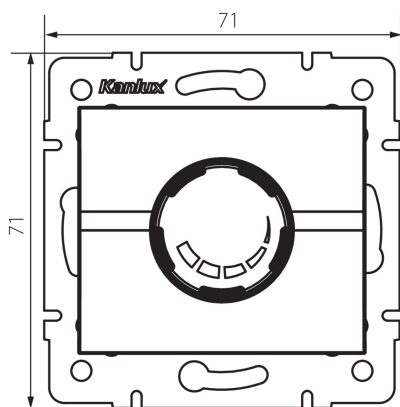

### DONNÉES GÉNÉRALES:

**Couleur:** crème  
**Mode d'installation:** encastré dans le mur  
**Usage:** intérieur  
**Largeur [mm]:** 71  
**Hauteur [mm]:** 71  
**Profondeur de montage:** 60