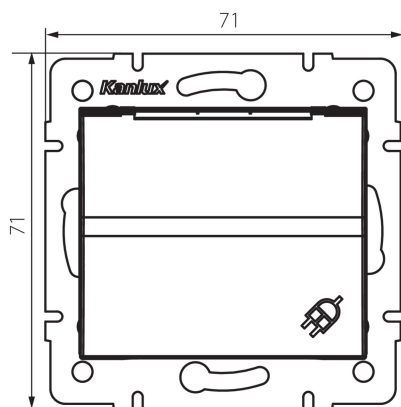

DONNÉES GÉNÉRALES:

Couleur: crème
Mode d'installation: encastré dans le mur
Largeur [mm]: 71
Hauteur [mm]: 71
Diamètre du boîtier de montage: 60
Profondeur de montage: 25
Nombre de prises: 1

CARACTÉRISTIQUES TECHNIQUES:

DONNÉES LOGISTIQUES:

Unité par emballage: 10
Unité par carton: 10
Conditionnement : 120
Poids unitaire net [g]: 78
Poids [g]: 92.17
Longueur carton emballage [cm]: 10
Largeur emballage unitaire [cm]: 5
Hauteur emballage unitaire [cm]: 14

25147 LOGI 02-1560-103 kr

Prise de courant française IP-44

Poids carton [kg]: 11.0604

Largeur carton [cm]: 26.5

Hauteur carton [cm]: 32

Longueur carton [cm]: 44

Volume carton [m³]: 0.037312