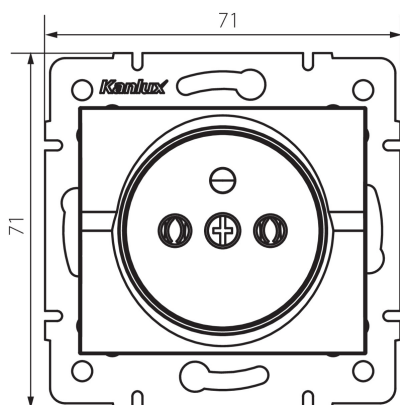

25150 LOGI 02-1251-103 kr

Prise de courant simple française

5905339251503

Une prise de courant simple avec terre permet d'alimenter le circuit électrique avec une charge maximale de 16A.

DONNÉES GÉNÉRALES:

Couleur: crème
Mode d'installation: encastré dans le mur
Largeur [mm]: 71
Hauteur [mm]: 71
Diamètre du boîtier de montage: 60
Profondeur de montage: 25
Nombre de prises: 1

CARACTÉRISTIQUES TECHNIQUES:

Tension nominale [V]: 250 AC
Courant nominal [A]: 16
Classe électrique: I
Matériel des embouts d'extrémité de câble : CuZn70
Type de mise à la terre: type e
Type de connexion: Connecteur à vis
Plastique: ABS
Degré IP: 20

DONNÉES LOGISTIQUES:

Unité par emballage: 10
Unité par carton: 10
Conditionnement : 120
Poids unitaire net [g]: 66
Poids [g]: 78.42
Longueur carton emballage [cm]: 10
Largeur emballage unitaire [cm]: 4
Hauteur emballage unitaire [cm]: 14
Poids carton [kg]: 9.4104
Largeur carton [cm]: 25.5
Hauteur carton [cm]: 32
Longueur carton [cm]: 44
Volume carton [m³]: 0.035904