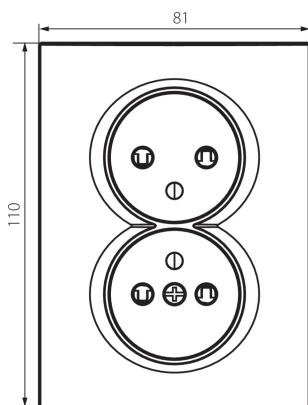

25152 LOGI 02-1260-103 kr

Double prise de courant verticale française complète avec protection de contacts

5905339251527

Une prise d'alimentation secteur double avec terre, complète. La prise équipée d'une protection des contacts et ne nécessite pas de cadre supplémentaire.

DONNÉES GÉNÉRALES:

Couleur: crème
Mode d'installation: encastré dans le mur
Protection des contacts: oui
Largeur [mm]: 81
Hauteur [mm]: 110
Diamètre du boîtier de montage: 68
Profondeur de montage: 25
Nombre de prises: 2

CARACTÉRISTIQUES TECHNIQUES:

Tension nominale [V]: 250 AC
Courant nominal [A]: 16
Classe électrique: I
Matériel des embouts d'extrémité de câble : CuZn70
Type de mise à la terre: type e
Type de connexion: Connecteur à vis
Plastique: ABS
Degré IP: 20

DONNÉES LOGISTIQUES:

Unité par emballage: 10
Unité par carton: 10
Conditionnement : 120
Poids unitaire net [g]: 106
Poids [g]: 122.75
Longueu carton emballage [cm]: 10
Largeur emballage unitaire [cm]: 5
Hauteur emballage unitaire [cm]: 18
Poids carton [kg]: 14.73
Largeur carton [cm]: 25
Hauteur carton [cm]: 52.5