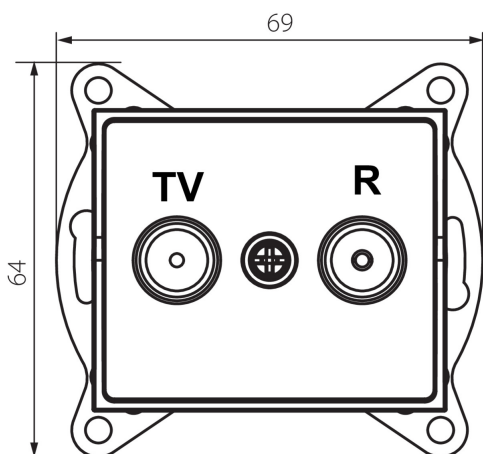

25159 LOGI 02-1320-003 kr

Prise RTV de passage

5905339251596

DONNÉES GÉNÉRALES:

Couleur: crème
Mode d'installation: encastré dans le mur
Largeur [mm]: 69
Hauteur [mm]: 64
Diamètre du boîtier de montage: 60
Nombre de prises: 2

CARACTÉRISTIQUES TECHNIQUES:

Type de prise: rtv saillie
Plastique: ABS

DONNÉES LOGISTIQUES:

Unité par emballage: 10
Unité par carton: 10
Conditionnement : 120
Poids unitaire net [g]: 86
Poids [g]: 98.67
Longueur carton emballage [cm]: 10
Largeur emballage unitaire [cm]: 4
Hauteur emballage unitaire [cm]: 14
Poids carton [kg]: 11.8404
Largeur carton [cm]: 25.5
Hauteur carton [cm]: 32
Longueur carton [cm]: 44
Volume carton [m³]: 0.035904