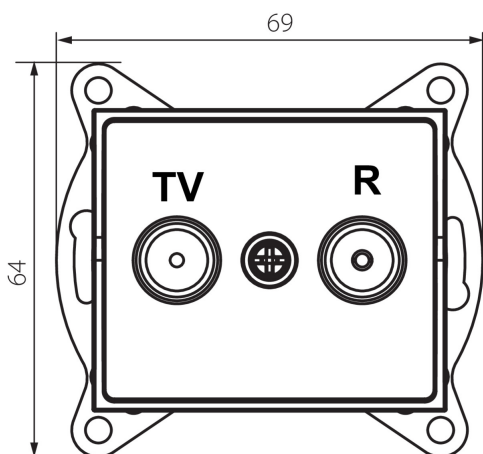

25160 LOGI 02-1330-003 kr

Prise RTV terminale

5905339251602

DONNÉES GÉNÉRALES:

Couleur: crème
Mode d'installation: encastré dans le mur
Largeur [mm]: 69
Hauteur [mm]: 64
Diamètre du boîtier de montage: 60
Nombre de prises: 2

CARACTÉRISTIQUES TECHNIQUES:

Type de prise: embout rtv
Plastique: ABS

DONNÉES LOGISTIQUES:

Unité par emballage: 10
Unité par carton: 10
Conditionnement : 120
Poids unitaire net [g]: 86
Poids [g]: 98.67
Longueur carton emballage [cm]: 10
Largeur emballage unitaire [cm]: 3.5
Hauteur emballage unitaire [cm]: 14
Poids carton [kg]: 11.8404
Largeur carton [cm]: 25.5
Hauteur carton [cm]: 32
Longueur carton [cm]: 44
Volume carton [m³]: 0.035904