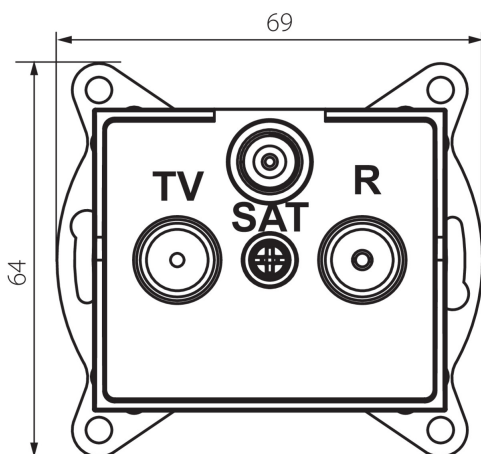

25162 LOGI 02-1350-003 kr

Prise RTV-SAT terminale

5905339251626

DONNÉES GÉNÉRALES:

Couleur: crème
Mode d'installation: encastré dans le mur
Largeur [mm]: 69
Hauteur [mm]: 64
Diamètre du boîtier de montage: 60
Nombre de prises: 3

CARACTÉRISTIQUES TECHNIQUES:

Type de prise: embout rtv-sat
Plastique: ABS

DONNÉES LOGISTIQUES:

Unité par emballage: 10
Unité par carton: 10
Conditionnement : 120
Poids unitaire net [g]: 92
Poids [g]: 104.42
Longueur carton emballage [cm]: 10
Largeur emballage unitaire [cm]: 4
Hauteur emballage unitaire [cm]: 14
Poids carton [kg]: 12.5304
Largeur carton [cm]: 25.5
Hauteur carton [cm]: 32
Longueur carton [cm]: 44
Volume carton [m³]: 0.035904