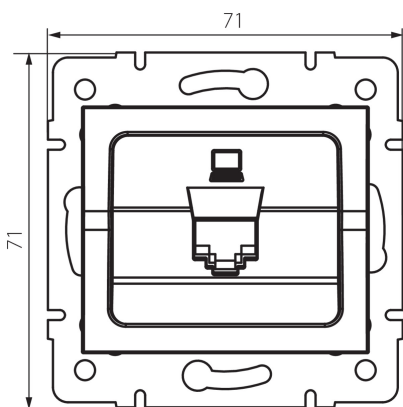

25168 LOGI 02-1400-003 kr

Prise informatique simple (RJ45Cat 6 Jack)

5905339251688

DONNÉES GÉNÉRALES:

Couleur: crème
Mode d'installation: encastré dans le mur
Largeur [mm]: 71
Hauteur [mm]: 71
Diamètre du boîtier de montage: 60
Nombre de prises: 1

CARACTÉRISTIQUES TECHNIQUES:

Type de prise: informatique unique rj45 cat 6
Plastique: ABS

DONNÉES LOGISTIQUES:

Unité par emballage: 10
Unité par carton: 10
Conditionnement : 120
Poids unitaire net [g]: 54
Poids [g]: 66.58
Longueur carton emballage [cm]: 10
Largeur emballage unitaire [cm]: 4
Hauteur emballage unitaire [cm]: 13
Poids carton [kg]: 7.9896
Largeur carton [cm]: 25.5
Hauteur carton [cm]: 32
Longueur carton [cm]: 44
Volume carton [m³]: 0.035904