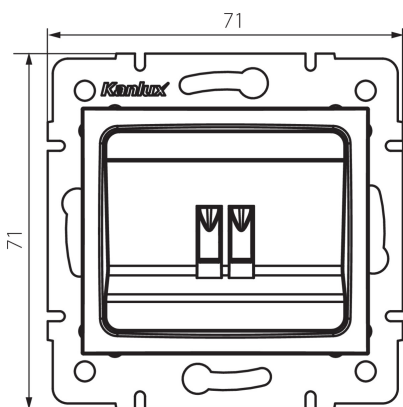

25173 LOGI 02-1450-003 kr

Prise de haut-parleur simple

5905339251732

DONNÉES GÉNÉRALES:

Couleur: crème
Mode d'installation: encastré dans le mur
Largeur [mm]: 71
Hauteur [mm]: 71
Diamètre du boîtier de montage: 60
Nombre de prises: 1

CARACTÉRISTIQUES TECHNIQUES:

Plastique: ABS

DONNÉES LOGISTIQUES:

Unité par emballage: 10
Unité par carton: 10
Conditionnement : 120
Poids unitaire net [g]: 56
Poids [g]: 68.58
Longueur carton emballage [cm]: 10
Largeur emballage unitaire [cm]: 4
Hauteur emballage unitaire [cm]: 14
Poids carton [kg]: 8.2296
Largeur carton [cm]: 25.5
Hauteur carton [cm]: 32
Longueur carton [cm]: 44
Volume carton [m³]: 0.035904