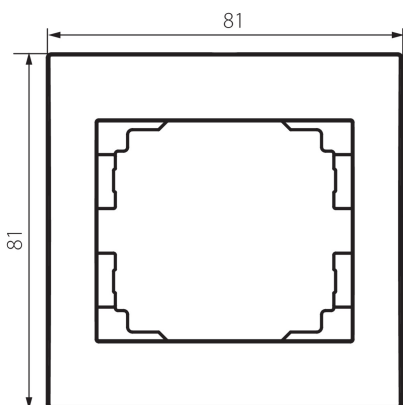

**25176** LOGI 02-1460-003 kr

Plaque simple horizontale

5905339251763

#### DONNÉES GÉNÉRALES:

**Couleur:** crème  
**Largeur [mm]:** 80  
**Hauteur [mm]:** 81

#### DONNÉES LOGISTIQUES:

**Unité par emballage:** 20  
**Unité par carton:** 20  
**Conditionnement :** 240  
**Poids unitaire net [g]:** 12  
**Poids [g]:** 19.25  
**Longueu carton emballage [cm]:** 10  
**Largeur emballage unitaire [cm]:** 1.5  
**Hauteur emballage unitaire [cm]:** 15  
**Poids carton [kg]:** 4.62  
**Largeur carton [cm]:** 20  
**Hauteur carton [cm]:** 42  
**Longueur carton [cm]:** 37.5  
**Volume carton [m<sup>3</sup>]:** 0.0315