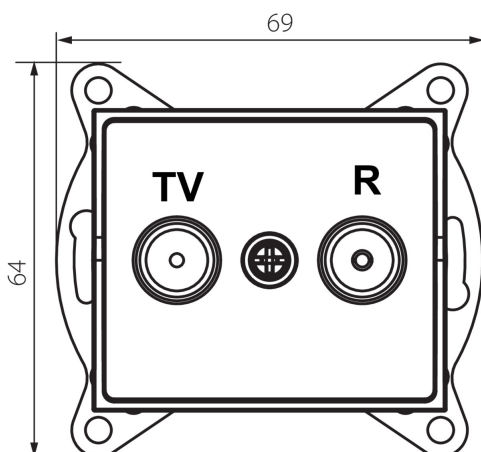

## 25218 LOGI 02-1320-043 sr

Prise RTV de passage

5905339252180

### DONNÉES GÉNÉRALES:

**Couleur:** argent  
**Mode d'installation:** encastré dans le mur  
**Largeur [mm]:** 69  
**Hauteur [mm]:** 64  
**Diamètre du boîtier de montage:** 60  
**Nombre de prises:** 2

### CARACTÉRISTIQUES TECHNIQUES:

**Type de prise:** rtv saillie  
**Plastique:** ABS