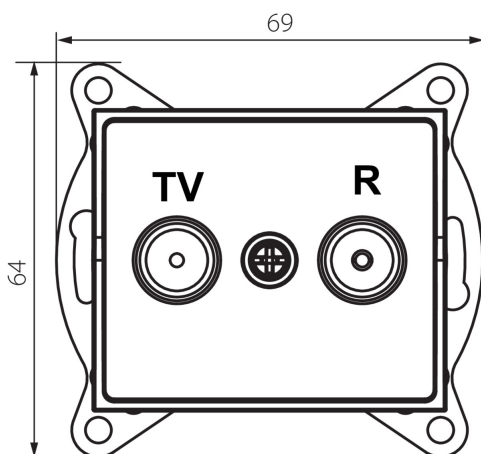

25219 LOGI 02-1330-043 sr

Prise RTV terminale

5905339252197

DONNÉES GÉNÉRALES:

Couleur: argent
Mode d'installation: encastré dans le mur
Largeur [mm]: 69
Hauteur [mm]: 64
Diamètre du boîtier de montage: 60
Nombre de prises: 2

CARACTÉRISTIQUES TECHNIQUES:

Type de prise: embout rtv
Plastique: ABS

DONNÉES LOGISTIQUES:

Unité par emballage: 10
Unité par carton: 10
Conditionnement : 120
Poids unitaire net [g]: 86
Poids [g]: 98.67
Longueur carton emballage [cm]: 10
Largeur emballage unitaire [cm]: 3.5
Hauteur emballage unitaire [cm]: 14
Poids carton [kg]: 11.8404
Largeur carton [cm]: 25.5
Hauteur carton [cm]: 32
Longueur carton [cm]: 44
Volume carton [m³]: 0.035904