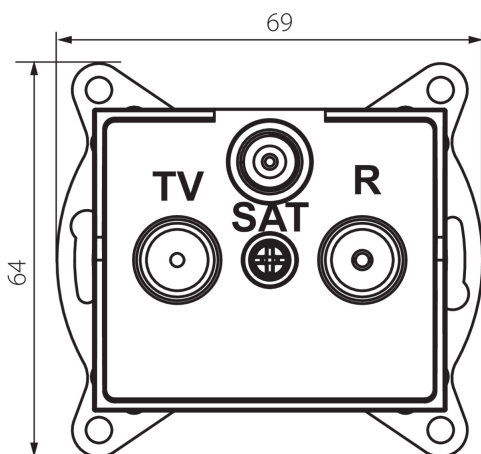

## 25221 LOGI 02-1350-043 sr

Prise RTV-SAT terminale

5905339252210

### DONNÉES GÉNÉRALES:

**Couleur:** argent  
**Mode d'installation:** encastré dans le mur  
**Largeur [mm]:** 69  
**Hauteur [mm]:** 64  
**Diamètre du boîtier de montage:** 60  
**Nombre de prises:** 3

### CARACTÉRISTIQUES TECHNIQUES:

**Type de prise:** embout rtv-sat  
**Plastique:** ABS