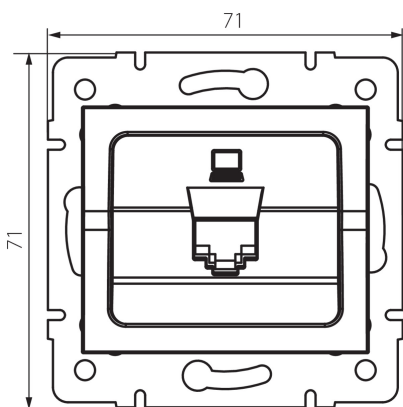

25227 LOGI 02-1400-043 sr

Prise informatique simple (RJ45Cat 6 Jack)

5905339252272

DONNÉES GÉNÉRALES:

Couleur: argent
Mode d'installation: encastré dans le mur
Largeur [mm]: 71
Hauteur [mm]: 71
Diamètre du boîtier de montage: 60
Nombre de prises: 1

CARACTÉRISTIQUES TECHNIQUES:

Type de prise: informatique unique rj45 cat 6
Plastique: ABS

DONNÉES LOGISTIQUES:

Unité par emballage: 10
Unité par carton: 10
Conditionnement : 120
Poids unitaire net [g]: 54
Poids [g]: 66.58
Longueur carton emballage [cm]: 10
Largeur emballage unitaire [cm]: 4
Hauteur emballage unitaire [cm]: 13
Poids carton [kg]: 7.9896
Largeur carton [cm]: 25.5
Hauteur carton [cm]: 32
Longueur carton [cm]: 44
Volume carton [m³]: 0.035904