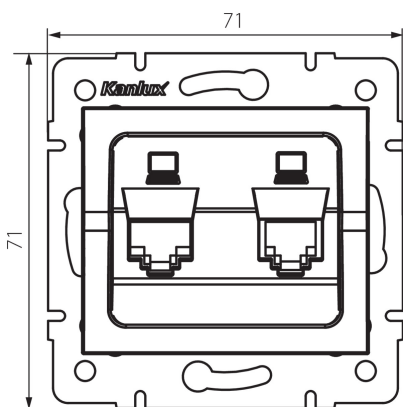

25229 LOGI 02-1420-043 sr

Prise informatique double (2x RJ45Cat 6 Jack)

5905339252296

DONNÉES GÉNÉRALES:

Couleur: argent
Mode d'installation: encastré dans le mur
Largeur [mm]: 71
Hauteur [mm]: 71
Diamètre du boîtier de montage: 60
Nombre de prises: 2

CARACTÉRISTIQUES TECHNIQUES:

Type de prise: prise multimédia double (2x rj45cat 6)
Plastique: ABS

DONNÉES LOGISTIQUES:

Unité par emballage: 10
Unité par carton: 10
Conditionnement : 120
Poids unitaire net [g]: 60
Poids [g]: 72.58
Longueur carton emballage [cm]: 10
Largeur emballage unitaire [cm]: 4
Hauteur emballage unitaire [cm]: 13
Poids carton [kg]: 8.7096
Largeur carton [cm]: 25.5
Hauteur carton [cm]: 32
Longueur carton [cm]: 44
Volume carton [m³]: 0.035904