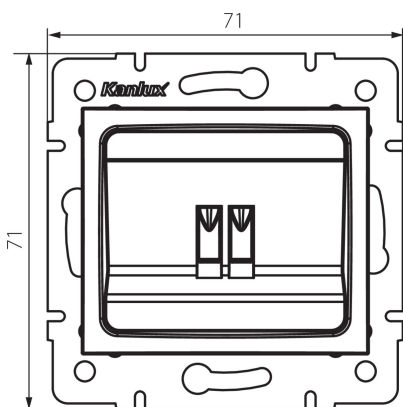

25232 LOGI 02-1450-043 sr

Prise de haut-parleur simple

5905339252326

DONNÉES GÉNÉRALES:

Couleur: argent
Mode d'installation: encastré dans le mur
Largeur [mm]: 71
Hauteur [mm]: 71
Diamètre du boîtier de montage: 60
Nombre de prises: 1

CARACTÉRISTIQUES TECHNIQUES:

Plastique: ABS

DONNÉES LOGISTIQUES:

Unité par emballage: 10
Unité par carton: 10
Conditionnement : 120
Poids unitaire net [g]: 56
Poids [g]: 68.58
Longueur carton emballage [cm]: 10
Largeur emballage unitaire [cm]: 4
Hauteur emballage unitaire [cm]: 14
Poids carton [kg]: 8.2296
Largeur carton [cm]: 25.5
Hauteur carton [cm]: 32
Longueur carton [cm]: 44
Volume carton [m³]: 0.035904