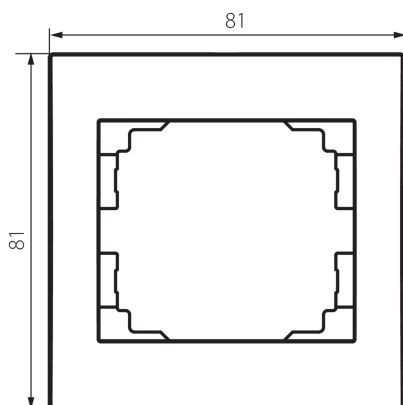

## 25235 LOGI 02-1460-043 sr

Plaque simple horizontale

5905339252357

### DONNÉES GÉNÉRALES:

**Couleur:** argent  
**Largeur [mm]:** 80  
**Hauteur [mm]:** 81

### DONNÉES LOGISTIQUES:

**Unité par emballage:** 20  
**Unité par carton:** 20  
**Conditionnement :** 240  
**Poids unitaire net [g]:** 12  
**Poids [g]:** 19.25  
**Longueur carton emballage [cm]:** 10  
**Largeur emballage unitaire [cm]:** 1.5  
**Hauteur emballage unitaire [cm]:** 15  
**Poids carton [kg]:** 4.62  
**Largeur carton [cm]:** 20  
**Hauteur carton [cm]:** 42  
**Longueur carton [cm]:** 37.5  
**Volume carton [m<sup>3</sup>]:** 0.0315