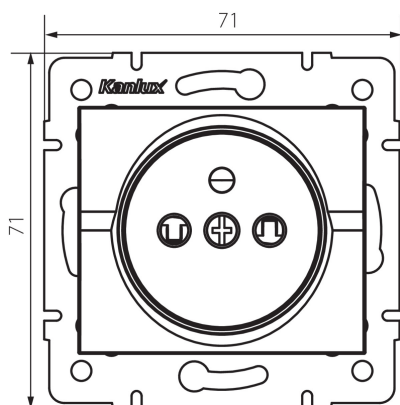

25267 LOGI 02-1250-141 gr

Prise de courant simple avec protection des contacts

5905339252678

Une prise de courant simple avec terre permet d'alimenter le circuit électrique avec une charge maximale de 16A. De plus, la prise est équipée d'un obturateur de contacts qui protège contre la possibilité de choc électrique.

DONNÉES GÉNÉRALES:

Couleur: graphite
Mode d'installation: encastré dans le mur
Protection des contacts: oui
Largeur [mm]: 71
Hauteur [mm]: 71
Diamètre du boîtier de montage: 60
Profondeur de montage: 25
Nombre de prises: 1

CARACTÉRISTIQUES TECHNIQUES:

Tension nominale [V]: 250 AC
Courant nominal [A]: 16
Classe électrique: I
Matériel des embouts d'extrémité de câble : CuZn70
Type de mise à la terre: type e
Type de connexion: Connecteur à vis
Plastique: ABS
Degré IP: 20

25267 LOGI 02-1250-141 gr

Prise de courant simple avec protection des contacts

Hauteur carton [cm]: 32
Longueur carton [cm]: 44
Volume carton [m³]: 0.035904