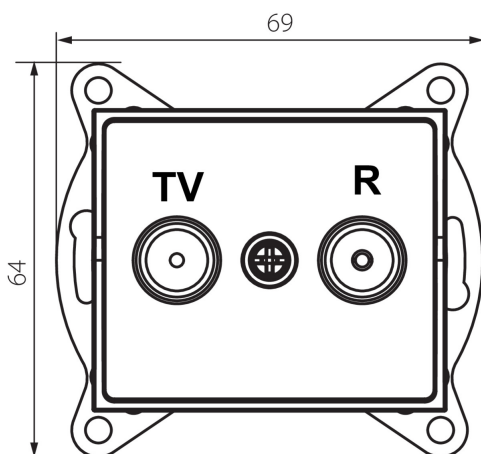

25277 LOGI 02-1320-041 gr

Prise RTV de passage

5905339252777

DONNÉES GÉNÉRALES:

Couleur: graphite
Mode d'installation: encastré dans le mur
Largeur [mm]: 69
Hauteur [mm]: 64
Diamètre du boîtier de montage: 60
Nombre de prises: 2

CARACTÉRISTIQUES TECHNIQUES:

Type de prise: rtv saillie
Plastique: ABS

DONNÉES LOGISTIQUES:

Unité par emballage: 10
Unité par carton: 10
Conditionnement : 120
Poids unitaire net [g]: 86
Poids [g]: 98.67
Longueur carton emballage [cm]: 10
Largeur emballage unitaire [cm]: 4
Hauteur emballage unitaire [cm]: 14
Poids carton [kg]: 11.8404
Largeur carton [cm]: 25.5
Hauteur carton [cm]: 32
Longueur carton [cm]: 44
Volume carton [m³]: 0.035904