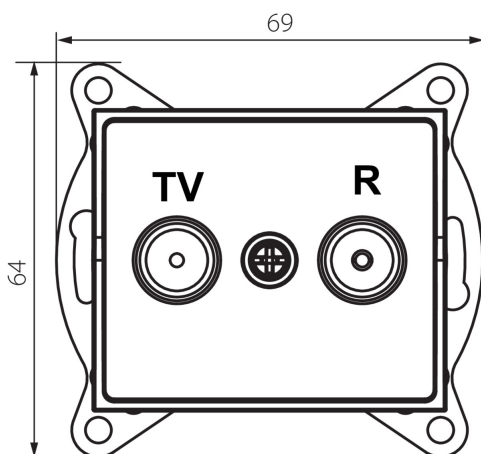

## 25278 LOGI 02-1330-041 gr

Prise RTV terminale

5905339252784

### DONNÉES GÉNÉRALES:

**Couleur:** graphite  
**Mode d'installation:** encastré dans le mur  
**Largeur [mm]:** 69  
**Hauteur [mm]:** 64  
**Diamètre du boîtier de montage:** 60  
**Nombre de prises:** 2

### CARACTÉRISTIQUES TECHNIQUES:

**Type de prise:** embout rtv  
**Plastique:** ABS