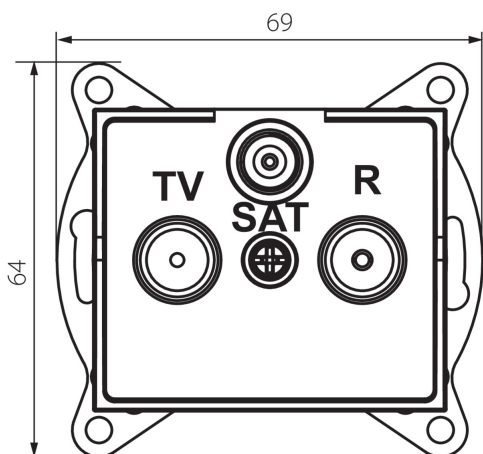

25279 LOGI 02-1340-041 gr

Prise RTV-SAT de passage

5905339252791

DONNÉES GÉNÉRALES:

Couleur: graphite
Mode d'installation: encastré dans le mur
Largeur [mm]: 69
Hauteur [mm]: 64
Diamètre du boîtier de montage: 60
Nombre de prises: 3

CARACTÉRISTIQUES TECHNIQUES:

Type de prise: rtv-sat saillie
Plastique: ABS

DONNÉES LOGISTIQUES:

Unité par emballage: 10
Unité par carton: 10
Conditionnement : 120
Poids unitaire net [g]: 92
Poids [g]: 104.67
Longueur carton emballage [cm]: 10
Largeur emballage unitaire [cm]: 4
Hauteur emballage unitaire [cm]: 14
Poids carton [kg]: 12.5604
Largeur carton [cm]: 25.5
Hauteur carton [cm]: 32
Longueur carton [cm]: 44
Volume carton [m³]: 0.035904