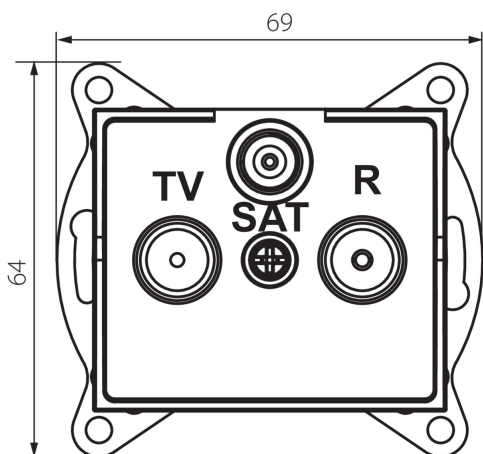

25280 LOGI 02-1350-041 gr

Prise RTV-SAT terminale

5905339252807

DONNÉES GÉNÉRALES:

Couleur: graphite
Mode d'installation: encastré dans le mur
Largeur [mm]: 69
Hauteur [mm]: 64
Diamètre du boîtier de montage: 60
Nombre de prises: 3

CARACTÉRISTIQUES TECHNIQUES:

Type de prise: embout rtv-sat
Plastique: ABS

DONNÉES LOGISTIQUES:

Unité par emballage: 10
Unité par carton: 10
Conditionnement : 120
Poids unitaire net [g]: 92
Poids [g]: 104.42
Longueur carton emballage [cm]: 10
Largeur emballage unitaire [cm]: 4
Hauteur emballage unitaire [cm]: 14
Poids carton [kg]: 12.5304
Largeur carton [cm]: 25.5
Hauteur carton [cm]: 32
Longueur carton [cm]: 44
Volume carton [m³]: 0.035904